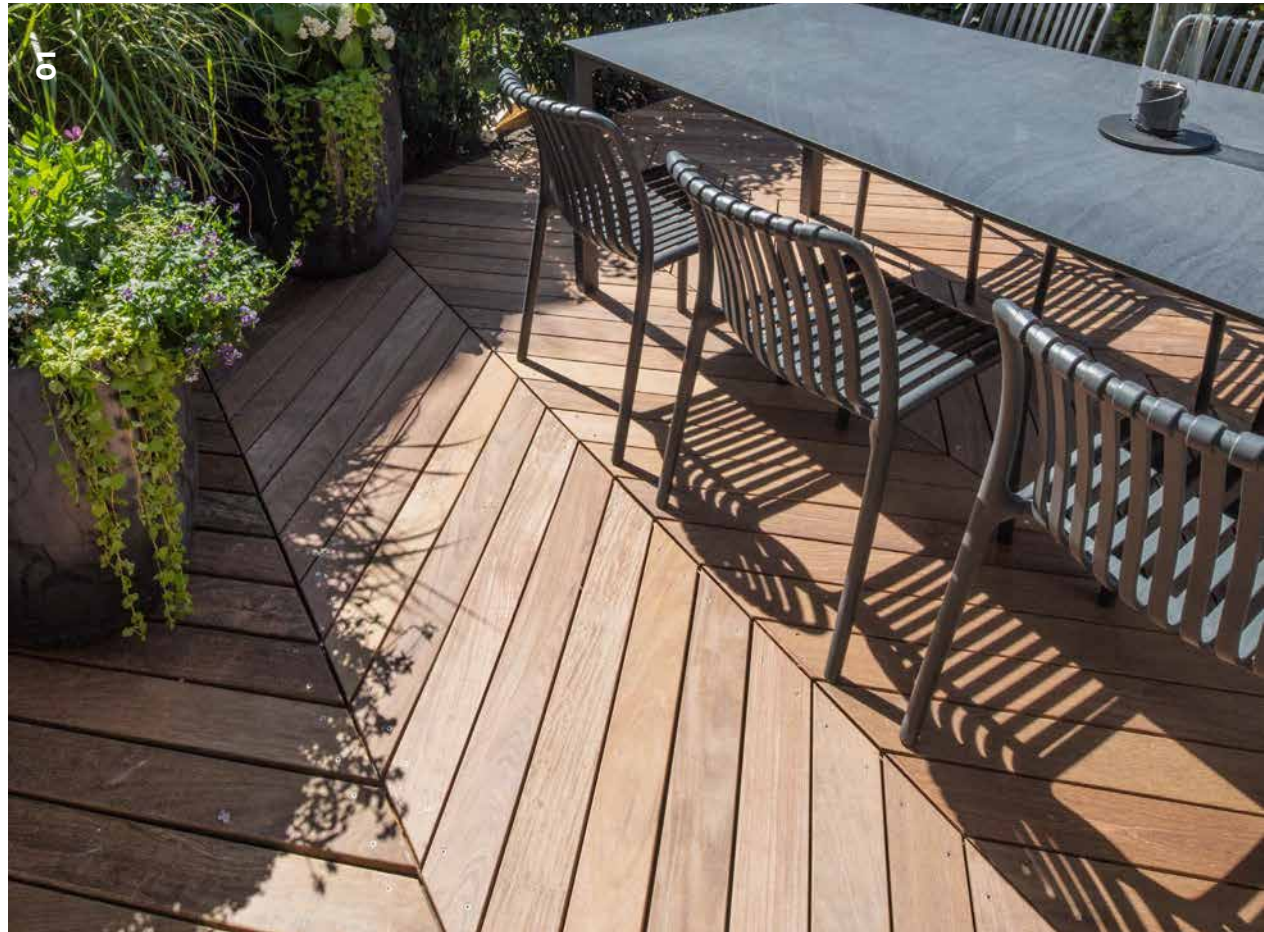

Der Sommer kann kommen, wir sind bereit

PERFEKT GERÜSTET FÜR DIE HEISSE JAHRESZEIT

01 Ehrliche Natürlichkeit TERRASSENDIELE von BAWART

Holzarten wie Ipe/Lapacho, Cumaru oder Thermoesche eignen sich hervorragend als Terrassenbelag. Sie bestechen mit einer tollen Optik, sind Natur pur und langlebig. Der österreichische Parketthersteller BAWART importiert das Holz für seine Terrassendielen selbst aus Brasilien und hat die Wälder vor Ort besucht. Die strengen Auflagen der Umweltbehörde sorgen dort für einen sinnvollen Umgang mit dem Rohstoff Holz und gewährleisten eine forstwirtschaftliche Regeneration. Eine legale Herkunft des Holzes ist für BAWART keine Pflicht, sondern eine Selbstverständlichkeit.

Kann ich die auch
in Dielenoptik
bestellen?

02 Markise in neuem Glanz

Ihr Markisengestell ist noch top in Schuss, lediglich Ihr Markisentuch ist verwittert oder entspricht nicht mehr Ihren Farbwünschen? Dann tauschen Sie doch das Markisentuch einfach aus!

Erkundigen Sie sich bei unseren Sonnenschutz-Profis nach der neuesten Generation von Stoffen mit Nano-Effekt, entdecken Sie interessante Muster oder gestalten Sie Ihr ganz eigenes Design.